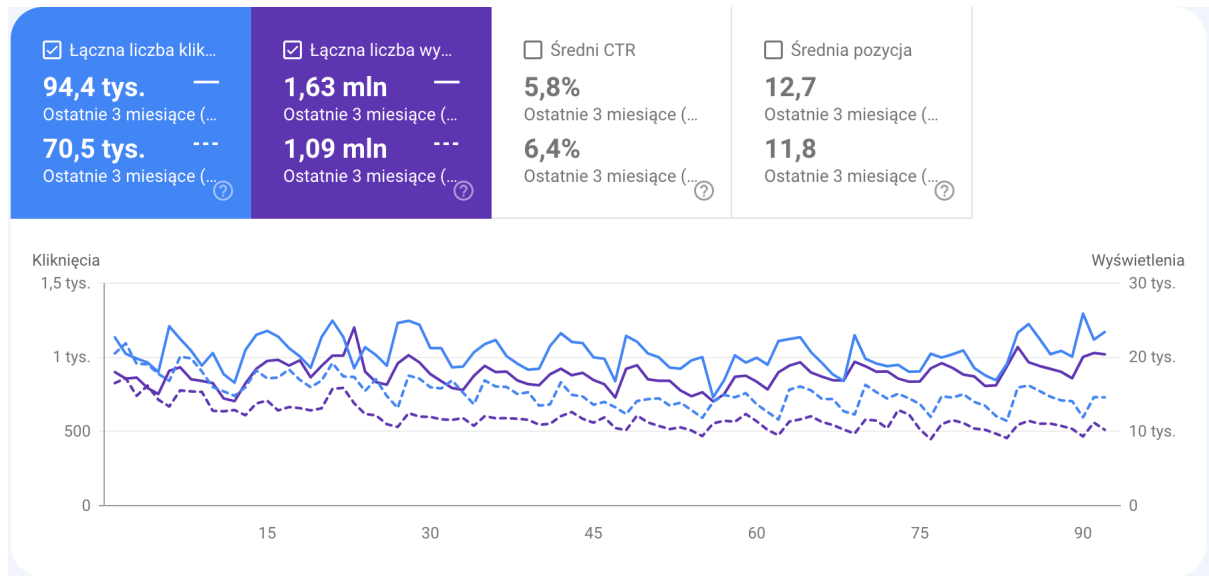

## RAPORT

Systematycznie wzrastający ruch organiczny na stronie. Porównując analogiczne okresy 2022 roku i 2021 roku, wzrost kliknięć wyniósł 34%.

Strona odnotowuje ciągły wzrost słów kluczowych, na które wyświetla się w wynikach wyszukiwania. Stałe rosnąca widoczność przyczynia się do zwiększenia liczby pacjentów korzystających z poradni jak i terapii online.